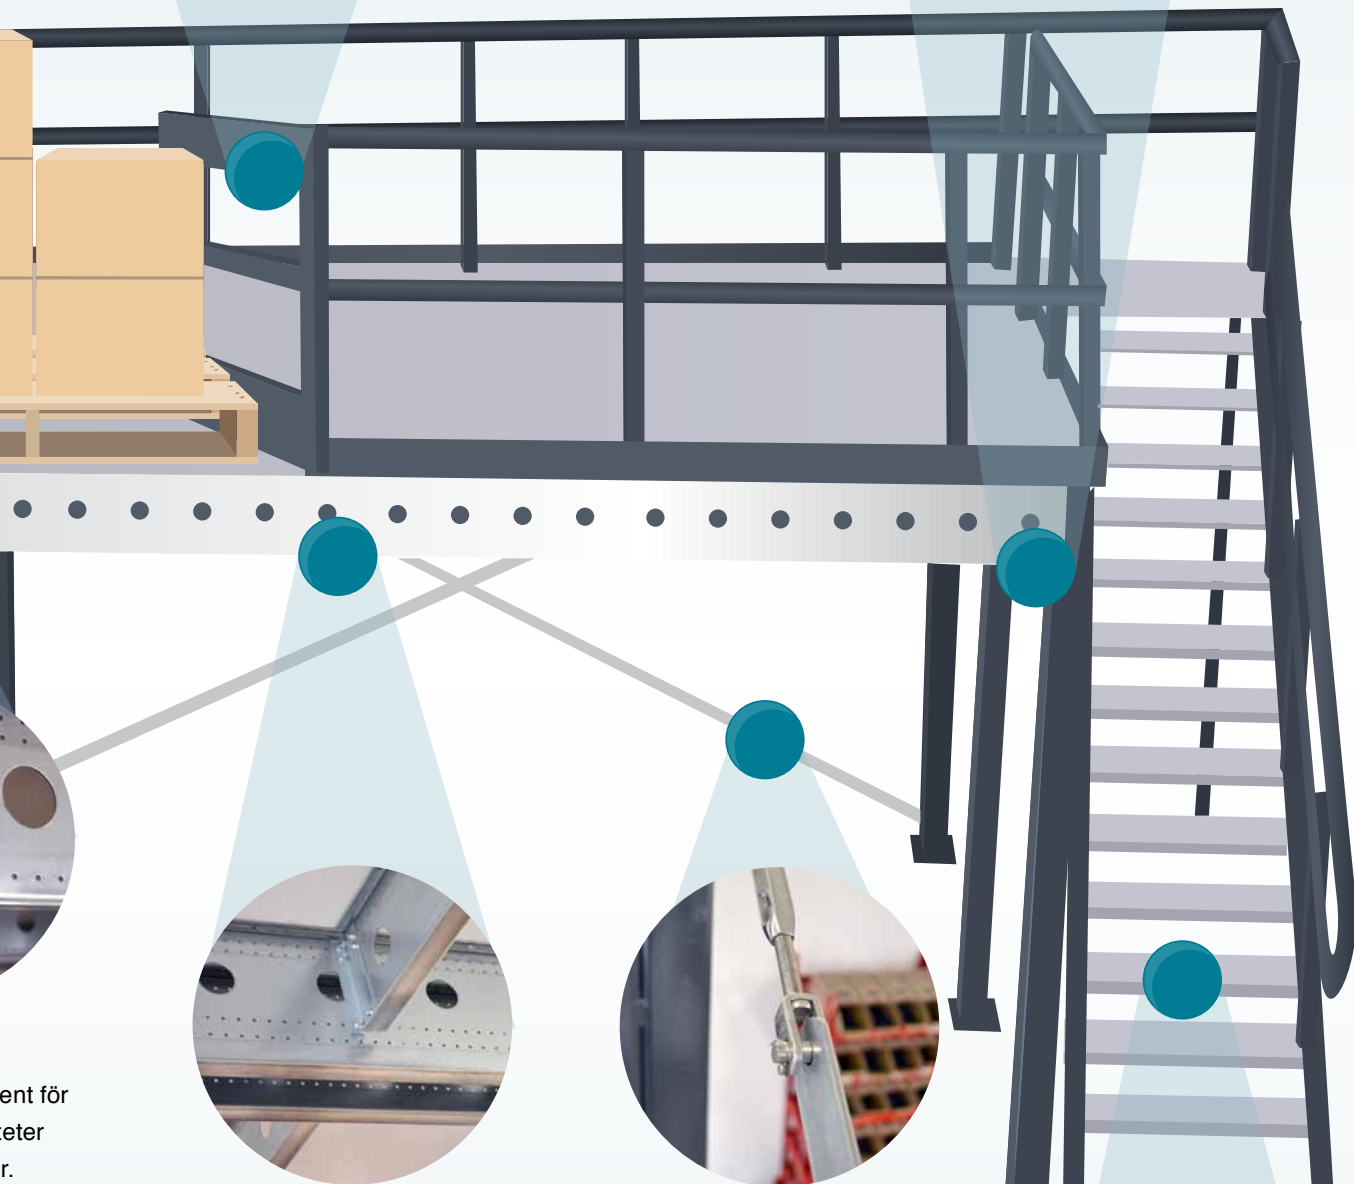

# Kvalitetskomponenter för lagring och förvaring

LagerKomponenter i Säffle erbjuder ett genomtänkt program av kvalitetskomponenter för *lagring* och *förvaring*.

Vårt sortiment innehåller allt från smarta verktygs- och förvaringsskåp till kundanpassade lösningar för entresoler, trappor, kontor och väggsystem. Produkterna återfinns inom industri, handel, lager och bygg.

Vi är också en erkänt skicklig legotillverkare med hög kompetens inom laserskärning, stansning, robotsvetsning, rullformning och pulverlackering.

**LAGERKOMponenter**

örind  
00 mm

## INFÄSTNING

Enkelt montage utan svetsning. Lätt att återanvända och bygga om.

ent för  
eter  
r.

## KNUTPUNKT

Olika balktyper kombineras för bästa lösningen.